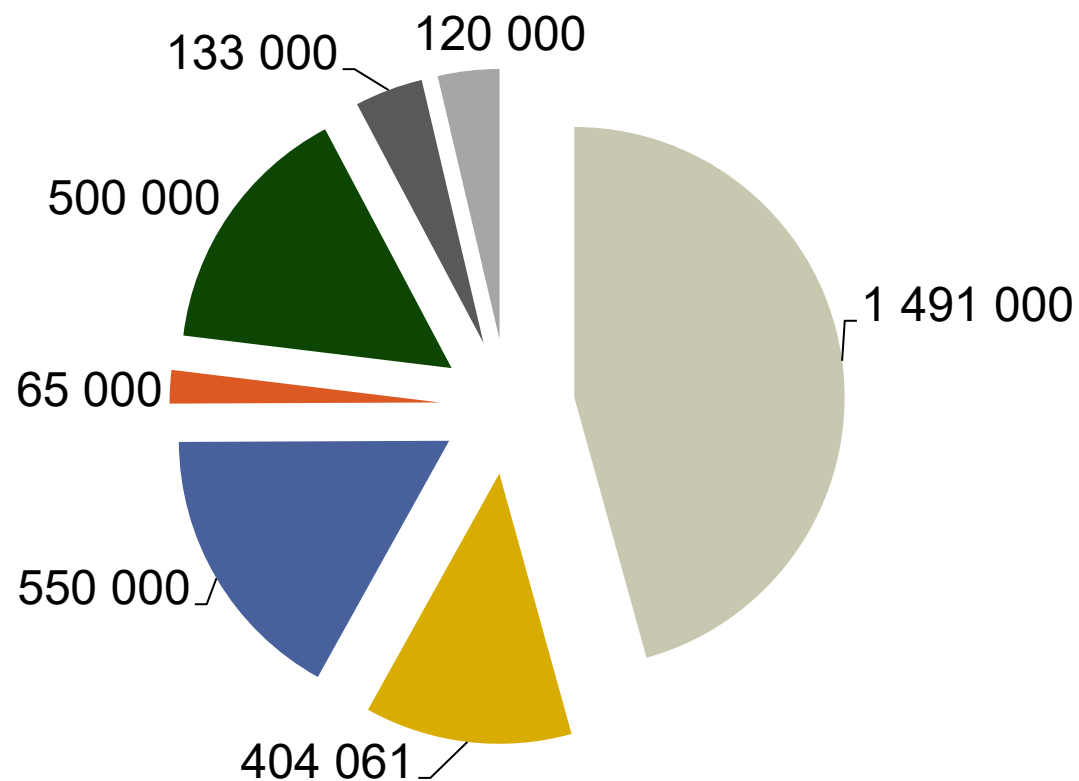

БЮДЖЕТ ОБЩИЙ 3,26 млн. руб.,

в т.ч. запрашиваемая сумма **1,76 млн**, софинансирование **1,5 млн.**

■ Оплата труда

■ Взносы

■ Концертная программа

■ Хоз. Расходы и прочее

■ Вложения в инфраструктуру

■ Фото/видео съемка

■ Брендирование/ реклама / сувенирная продукция